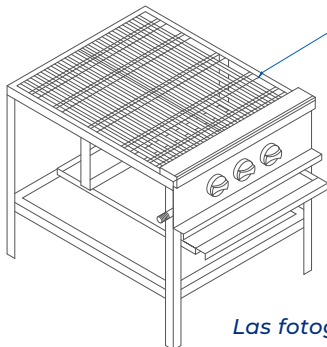

ESTUFON SENCILLO

Mod. **ES57**

www.servinox.com.mx

CARACTERÍSTICAS

- Estufón con funcionamiento a Gas.
- 1 Quemador triple solar de importación.
- Fierro vaciado uso rudo, baja presión.
- Compuesto de 3 quemadores concéntricos y 3 conexiones de alimentación.
- 4 tornillos niveladores.
- Frente y charola en acero inoxidable.
- Estructura esmaltada.
- Diseñado para el fácil montaje
- Rápido calentamiento e inspección de un recipiente.

DIMENSIONES

MODELO	FRENTE (a)	FONDO (b)	ALTO (c)
ES57	0.57 m	0.63 m	0.60 m

INCLUYE QUEMADOR
CONEXION GAS, PERILLAS
DE GAS, TUBO ALIMENTACION
PARRILLAS, CHAROLA DERRAMES

Las fotografías o dibujos son ilustrativos. Sujetos a cambio sin previo aviso.