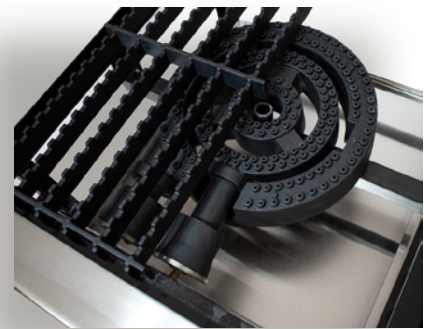

ESTUFON SENCILLO

Mod. **ES57**

www.servinox.com.mx

CARACTERÍSTICAS

- Estufón con funcionamiento a Gas.
- 1 Quemador triple solar de importación.
- Fierro vaciado uso rudo, baja presión.
- Compuesto de 3 quemadores concéntricos y 3 conexiones de alimentación.
- 4 tornillos niveladores.
- Frente y charola en acero inoxidable.
- Estructura esmaltada.
- Diseñado para el fácil montaje
- Rápido calentamiento e inspección de un recipiente.

DIMENSIONES

MODELO	FRENTE (a)	FONDO (b)	ALTO (c)
ES57	0.57 m	0.63 m	0.60 m

INCLUYE QUEMADOR
CONEXION GAS, PERILLAS
DE GAS, TUBO ALIMENTACION
PARRILLAS, CHAROLA DERRAMES

Las fotografías o dibujos son ilustrativos. Sujetos a cambio sin previo aviso.